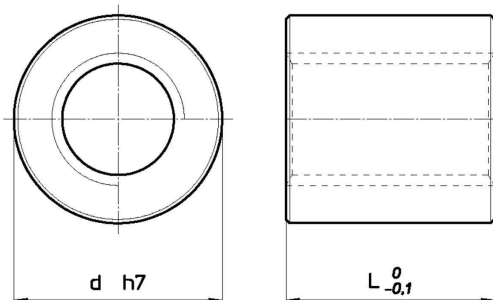

Ecrou bronze BIG

Référence	Dimensions								
	Ø vis (mm)	Pas (mm)	Ø d (mm)	L (mm)	Nb de filet	Poids (Kgs)	S (mm ²)	matière	version à gauche
BIG 20x4	20	4	78	60	1	2.43	1696	Cu Sn12	*
BIG 25x5	25	5	78	75		2.96	2650		*
BIG 30x3	30	3	78	90		3.30	3600		*
BIG 30x4		4				3.31	2560		*
BIG 30x5		5				3.32	2500		*
BIG 30x6		6				3.33	3435		*
BIG 35x3	35	3	88	105		4.85	5000		*
BIG 35x4		4				4.86	4900		*
BIG 35x5		5				4.87	4820		*
BIG 35x6		6				4.89	4750		*
BIG 40x3	40	3	98	120		6.80	6530		*
BIG 40x4		4				6.82	6447		*
BIG 40x5		5				6.83	6360		*
BIG 40x6		6				6.85	6277		*
BIG 40x7		7				6.87	6200		*
BIG 40x10		10				6.91	6597		*

Matière :

- Cu Sn12

Ecrou bronze BIG

Référence	Dimensions								version à gauche
	Ø vis (mm)	Pas (mm)	Ø d1 (mm)	L (mm)	Nb de filet	Poids (Kgs)	S (mm ²)		
BIG 50x3	50	3	108	150	1	9.74	10300	Cu Sn12	*
BIG 50x4		4				9.77	10180		*
BIG 50x5		5				9.79	10070		*
BIG 50x6		6				9.82	9965		*
BIG 50x8		8				9.87	9750		*
BIG 50x10		10				9.92	10600		
BIG 60x6	60	6	118	180		13.29	14500		
BIG 60x7		7			13.32	14380			
BIG 60x9		9			13.36	14130			