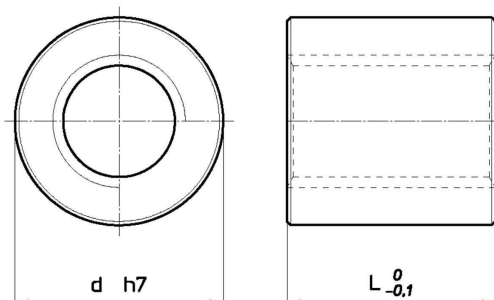

Ecrou bronze BIG

Référence	Dimensions								
	Ø vis (mm)	Pas (mm)	Ø d (mm)	L (mm)	Nb de filet	Poids (Kgs)	S (mm ²)	matière	version à gauche
BIG 20x4	20	4	78	60	1	2.43	1696	Cu Sn12	*
BIG 25x5	25	5	78	75		2.96	2650		*
BIG 30x3	30	3	78	90		3.30	3600		*
BIG 30x4		4				3.31	2560		*
BIG 30x5		5				3.32	2500		*
BIG 30x6		6				3.33	3435		*
BIG 35x3	35	3	88	105		4.85	5000		*
BIG 35x4		4				4.86	4900		*
BIG 35x5		5				4.87	4820		*
BIG 35x6		6				4.89	4750		*
BIG 40x3	40	3	98	120		6.80	6530		*
BIG 40x4		4				6.82	6447		*
BIG 40x5		5				6.83	6360		*
BIG 40x6		6				6.85	6277		*
BIG 40x7		7				6.87	6200		*
BIG 40x10		10				6.91	6597		*

Matière :

- Cu Sn12

Ecrou bronze BIG

Référence	Dimensions								version à gauche
	Ø vis (mm)	Pas (mm)	Ø d1 (mm)	L (mm)	Nb de filet	Poids (Kgs)	S (mm ²)		
BIG 50x3	50	3	108	150	1	9.74	10300	Cu Sn12	*
BIG 50x4		4				9.77	10180		*
BIG 50x5		5				9.79	10070		*
BIG 50x6		6				9.82	9965		*
BIG 50x8		8				9.87	9750		*
BIG 50x10		10				9.92	10600		
BIG 60x6	60	6	118	180		13.29	14500		
BIG 60x7		7			13.32	14380			
BIG 60x9		9			13.36	14130			